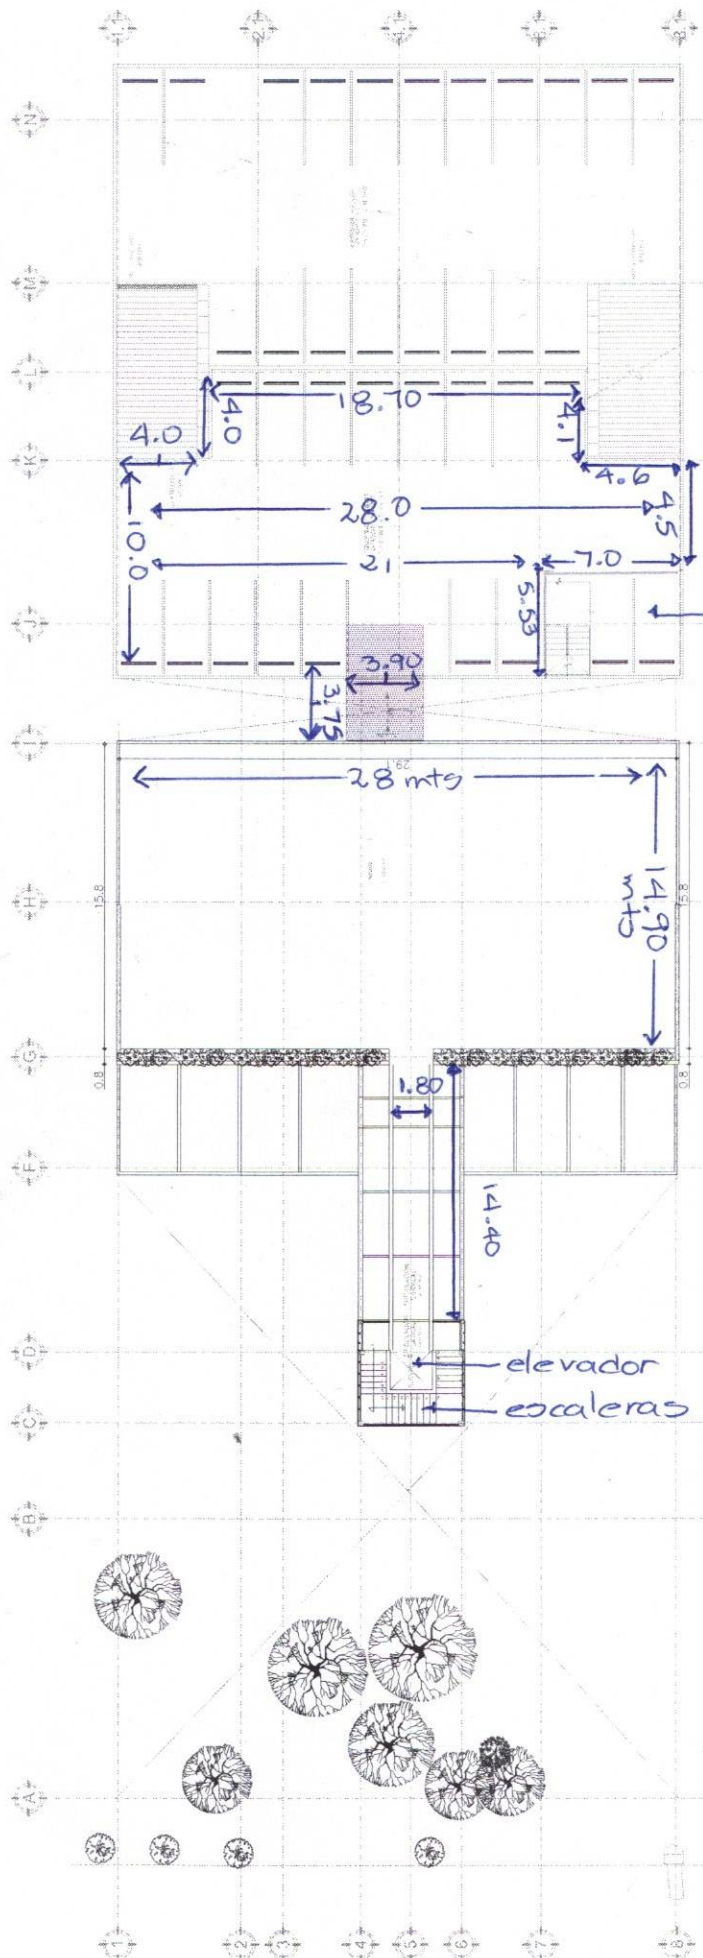

PLANTA NIVEL AZOTEA ESTACIONAMIENTO  
ES: 112

Baños  
10 en total

elevator  
escaleras